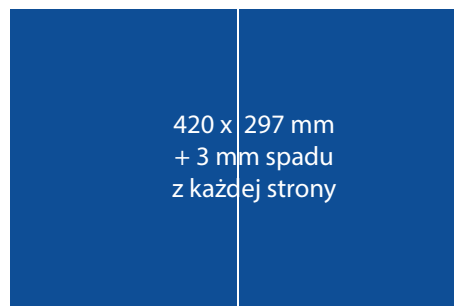

1/3 strony

1/4 strony

Artykuł sponsorowany

**Strona A4**

**Strona A4 na spad**

**Rozkładówka 2 x strona A4**

**1/2 strony A4  
pozioma**

**1/2 str. A4 na spad  
pozioma**

**1/2 strony A4  
pionowa**

**1/2 str. A4 na spad  
pionowa**

**1/3 strony A4  
pozioma**

**1/3 str. A4 na spad  
pozioma**

**1/4 strony A4  
pionowa**

**1/4 strony A4  
pionowa**

- Minimalna rozdzielczość reklam, logo i innych elementów graficznych powinna wynosić 300 dpi, kolorystyka CMYK.
- Materiały prosimy dostarczać w formie elektronicznej na wskazane adresy e-mail lub pocztą na płytach CD lub nośniku typu pendrive.
- Akceptowane formaty plików: tif, jpg, eps, psd.
- Przy reklamach na spad wszelkie czcionki oraz elementy graficzne prosimy umieszczać minimum 10 mm od krawędzi reklamy.