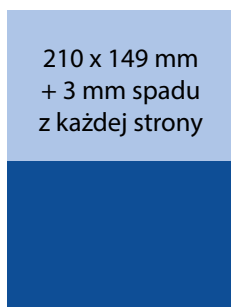

## Rodzaje reklam

I okładka - pasek + A4

II okładka

III okładka

IV okładka

Rozkładówka

Cała strona A4

1/2 strony

1/3 strony

1/4 strony

Artykuł sponsorowany

**Strona A4**

**Strona A4 na spad**

**Rozkładówka 2 x strona A4**

**1/2 strony A4  
pozioma**

**1/2 str. A4 na spad  
pozioma**

**1/2 strony A4  
pionowa**

**1/2 str. A4 na spad  
pionowa**

**1/3 strony A4  
pozioma**

**1/3 str. A4 na spad  
pozioma**

**1/4 strony A4  
pionowa**

**1/4 strony A4  
pionowa**

- Minimalna rozdzielczość reklam, logo i innych elementów graficznych powinna wynosić 300 dpi, kolorystyka CMYK.
- Materiały prosimy dostarczać w formie elektronicznej na wskazane adresy e-mail lub pocztą na płytach CD lub nośniku typu pendrive.
- Akceptowane formaty plików: tif, jpg, eps, psd.
- Przy reklamach na spad wszelkie czcionki oraz elementy graficzne prosimy umieszczać minimum 10 mm od krawędzi reklamy.