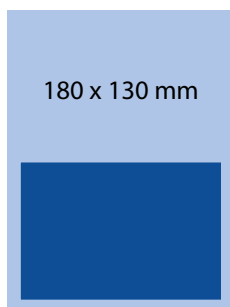

1/3 strony

1/4 strony

Artykuł sponsorowany

**Strona A4**

**Strona A4 na spad**

**Rozkładówka 2 x strona A4**

**1/2 strony A4  
pozioma**

**1/2 str. A4 na spad  
pozioma**

**1/2 strony A4  
pionowa**

**1/2 str. A4 na spad  
pionowa**

**1/3 strony A4  
pozioma**

**1/3 str. A4 na spad  
pozioma**

**1/4 strony A4  
pionowa**

**1/4 strony A4  
pionowa**

- Minimalna rozdzielczość reklam, logo i innych elementów graficznych powinna wynosić 300 dpi, kolorystyka CMYK.
- Materiały prosimy dostarczać w formie elektronicznej na wskazane adresy e-mail lub pocztą na płytach CD lub nośniku typu pendrive.
- Akceptowane formaty plików: tif, jpg, eps, psd.
- Przy reklamach na spad wszelkie czcionki oraz elementy graficzne prosimy umieszczać minimum 10 mm od krawędzi reklamy.