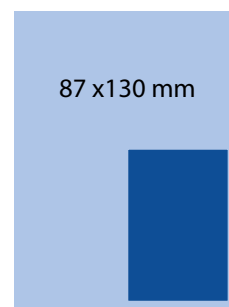

1/3 strony

1/4 strony

Artykuł sponsorowany

**Strona A4**

**Strona A4 na spad**

**Rozkładówka 2 x strona A4**

**1/2 strony A4  
pozioma**

**1/2 str. A4 na spad  
pozioma**

**1/2 strony A4  
pionowa**

**1/2 str. A4 na spad  
pionowa**

**1/3 strony A4  
pozioma**

**1/3 str. A4 na spad  
pozioma**

**1/4 strony A4  
pionowa**

**1/4 strony A4  
pionowa**

- Minimalna rozdzielczość reklam, logo i innych elementów graficznych powinna wynosić 300 dpi, kolorystyka CMYK.
- Materiały prosimy dostarczać w formie elektronicznej na wskazane adresy e-mail lub pocztą na płytach CD lub nośniku typu pendrive.
- Akceptowane formaty plików: tif, jpg, eps, psd.
- Przy reklamach na spad wszelkie czcionki oraz elementy graficzne prosimy umieszczać minimum 10 mm od krawędzi reklamy.