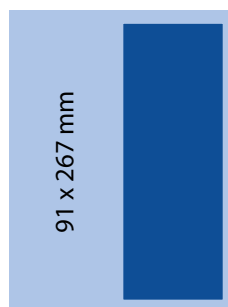

## Rodzaje reklam

I okładka - pasek + A4

II okładka

III okładka

IV okładka

Rozkładówka

Cała strona A4

1/2 strony

1/3 strony

1/4 strony

Artykuł sponsorowany

**Strona A4**

**Strona A4 na spad**

**Rozkładówka 2 x strona A4**

**1/2 strony A4  
pozioma**

**1/2 str. A4 na spad  
pozioma**

**1/2 strony A4  
pionowa**

**1/2 str. A4 na spad  
pionowa**

**1/3 strony A4  
pozioma**

**1/3 str. A4 na spad  
pozioma**

**1/4 strony A4  
pionowa**

**1/4 strony A4  
pionowa**

- Minimalna rozdzielczość reklam, logo i innych elementów graficznych powinna wynosić 300 dpi, kolorystyka CMYK.
- Materiały prosimy dostarczać w formie elektronicznej na wskazane adresy e-mail lub pocztą na płytach CD lub nośniku typu pendrive.
- Akceptowane formaty plików: tif, jpg, eps, psd.
- Przy reklamach na spad wszelkie czcionki oraz elementy graficzne prosimy umieszczać minimum 10 mm od krawędzi reklamy.