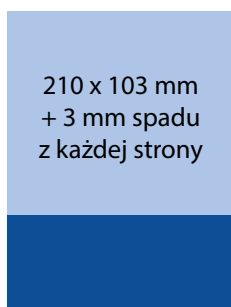

## Rodzaje reklam

I okładka - pasek + A4

II okładka

III okładka

IV okładka

Rozkładówka

Cała strona A4

1/2 strony

1/3 strony

1/4 strony

Artykuł sponsorowany

**Strona A4**

**Strona A4 na spad**

**Rozkładówka 2 x strona A4**

**1/2 strony A4  
pozioma**

**1/2 str. A4 na spad  
pozioma**

**1/2 strony A4  
pionowa**

**1/2 str. A4 na spad  
pionowa**

**1/3 strony A4  
pozioma**

**1/3 str. A4 na spad  
pozioma**

**1/4 strony A4  
pionowa**

**1/4 strony A4  
pionowa**

- Minimalna rozdzielczość reklam, logo i innych elementów graficznych powinna wynosić 300 dpi, kolorystyka CMYK.
- Materiały prosimy dostarczać w formie elektronicznej na wskazane adresy e-mail lub pocztą na płytach CD lub nośniku typu pendrive.
- Akceptowane formaty plików: tif, jpg, eps, psd.
- Przy reklamach na spad wszelkie czcionki oraz elementy graficzne prosimy umieszczać minimum 10 mm od krawędzi reklamy.